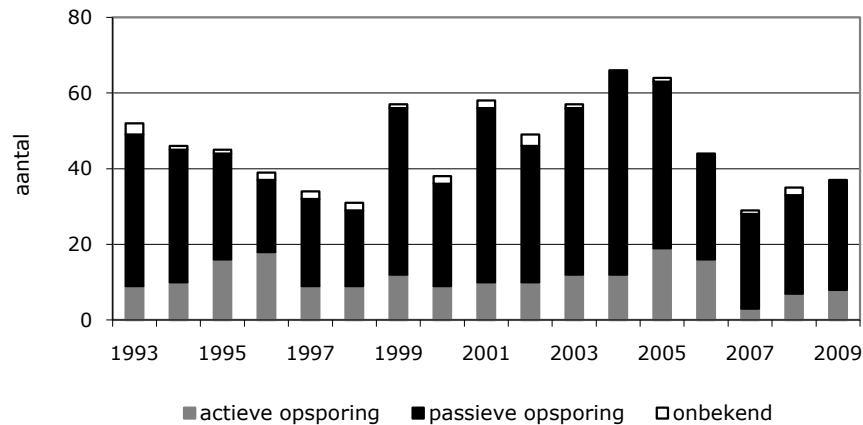

4.4.3 illegalen met tuberculose, 1993-2009

In het bestand 'Tabellen en figuren behorend bij het rapport Tuberculose in Nederland 2009' is in deze tabel een fout geconstateerd. Dit is de gecorrigeerde tabel.

Figuur 4.4.3 illegalen met tuberculose, 1993-2009

Tabel 4.4.3 illegalen met tuberculose, 1993-2009

jaar	actieve opsporing	passieve opsporing	onbekend	totaal
1993	9	40	3	52
1994	10	35	1	46
1995	16	28	1	45
1996	18	19	2	39
1997	9	23	2	34
1998	9	20	2	31
1999	12	44	1	57
2000	9	27	2	38
2001	10	46	2	58
2002	10	36	3	49
2003	12	44	1	57
2004	12	54	0	66
2005	19	44	1	64
2006	16	28	0	44
2007	3	25	1	29
2008	7	26	2	35
2009	8	29	0	37

Toelichting:

Een 'illegaal' is een persoon zonder legale verblijfstatus in Nederland op het moment van diagnose, ongeacht de verblijfsduur in Nederland.