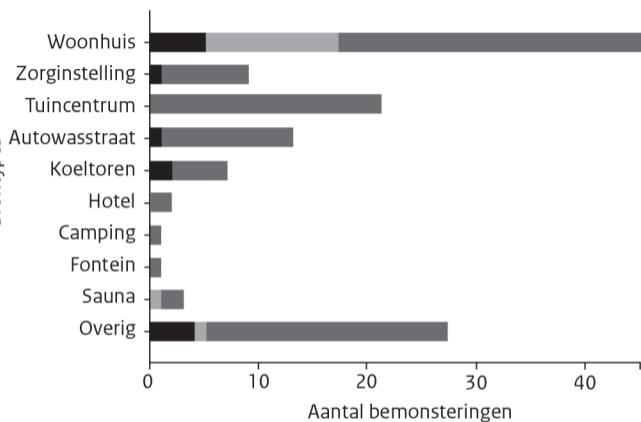

2007 - 2010

2011-2012

Brontypes

Brontypes

Legionella pneumophila

Legionella non-pneumophila

Negatief

**Figuur 2** Bemonsteringsresultaten per brontype in de perioden 2007-2010 en 2011-2012