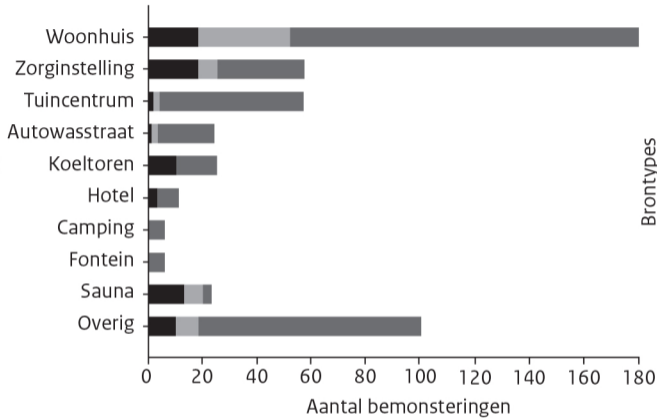

2007 - 2010

2011-2012

Brontypes

Brontypes

Legionella pneumophila

Legionella non-pneumophila

Negatief

**Figuur 2** Bemonsteringsresultaten per brontype in de perioden 2007-2010 en 2011-2012