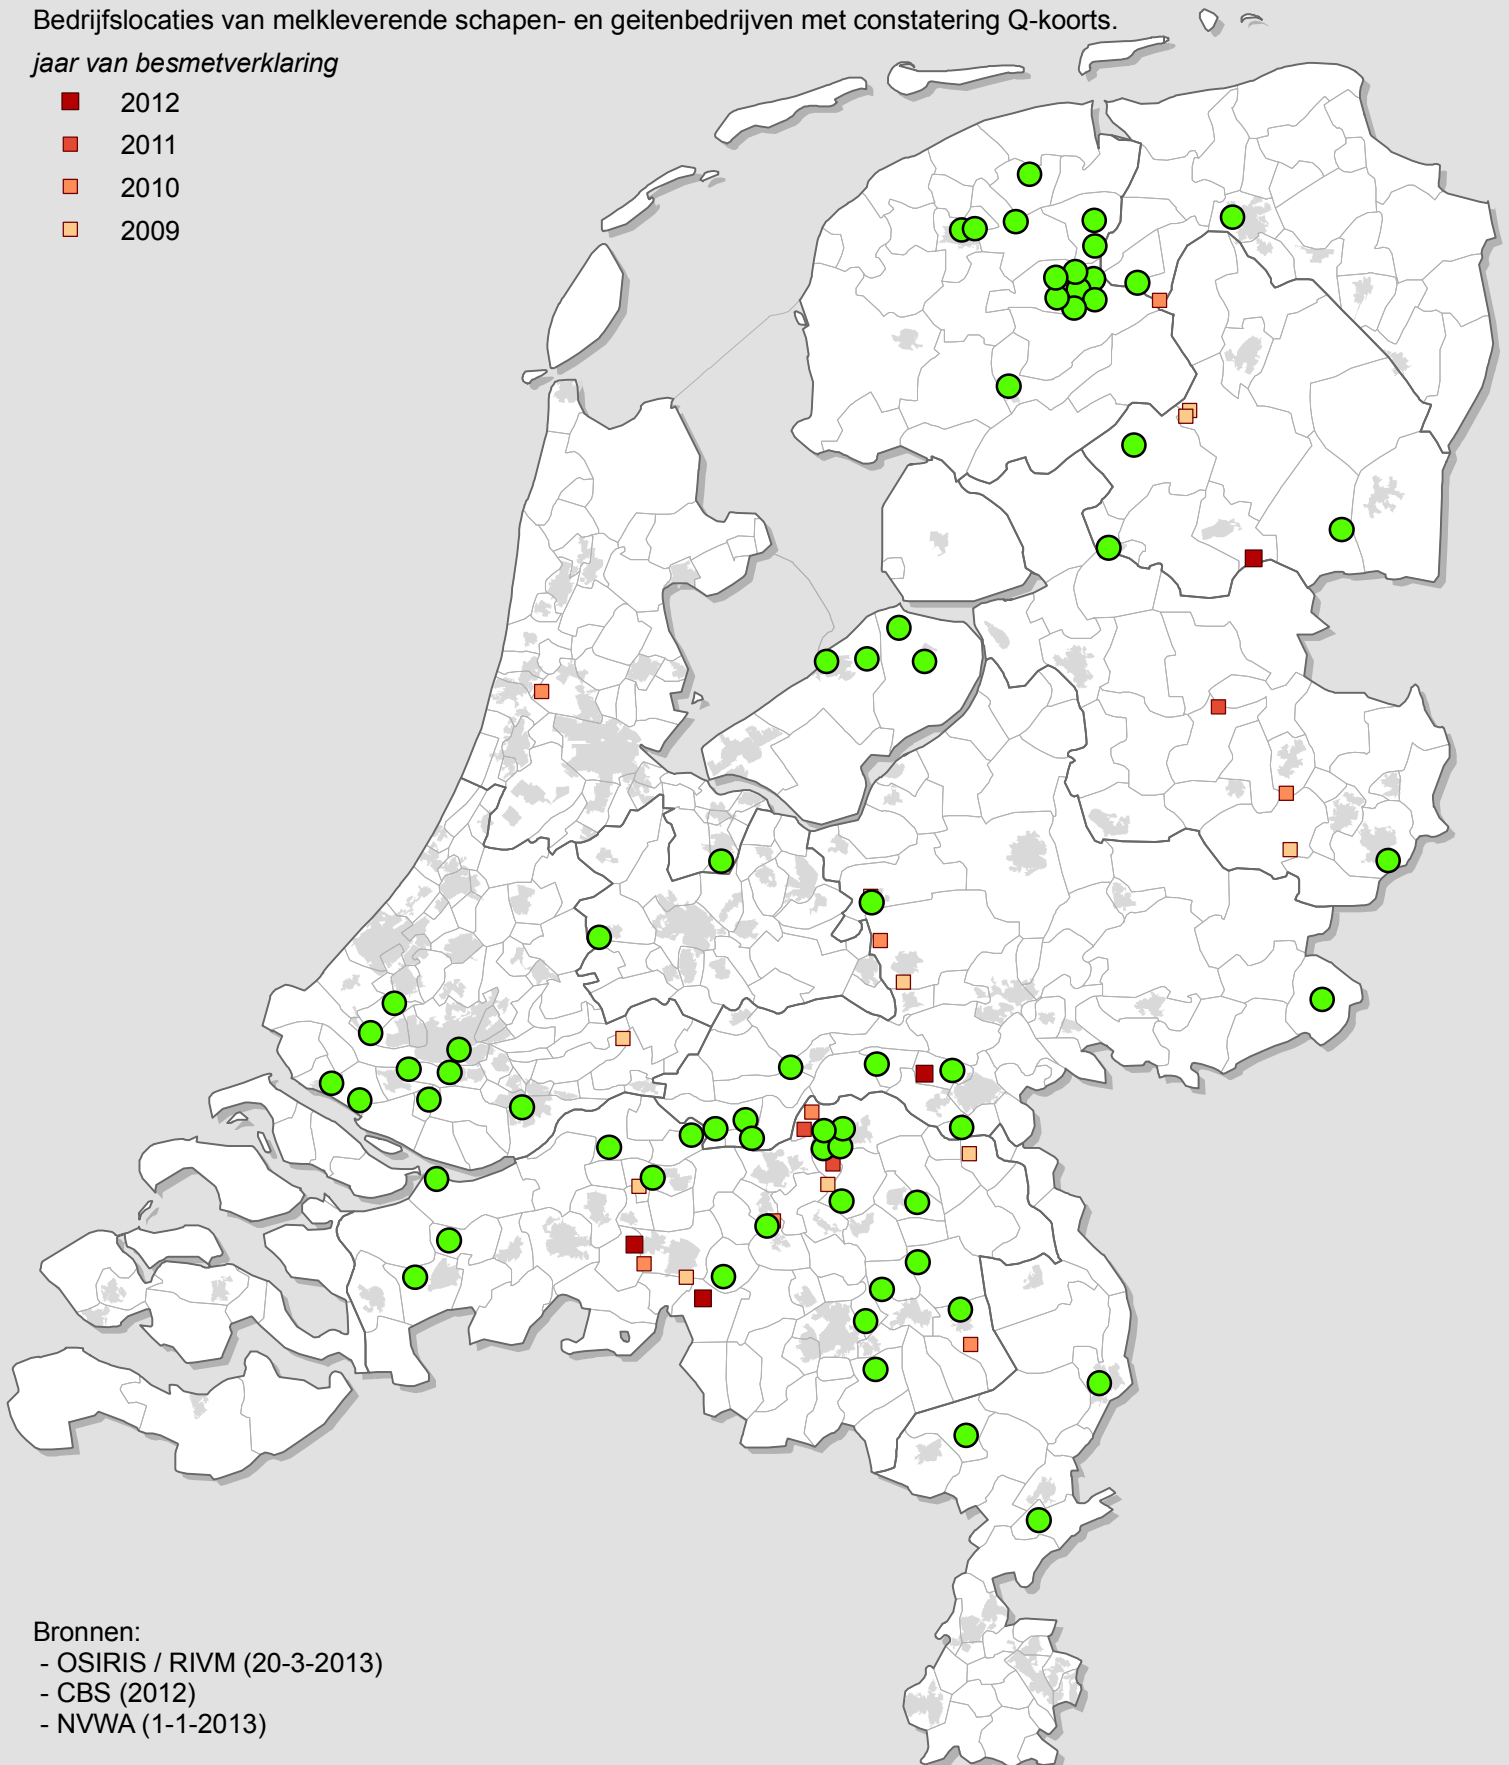

Gemeelde Q-koortspatiënten 2012

1-1-2012 t/m 31-12-2012, N = 66

● Melding, geplaatst o.b.v. 4-positie-postcode

Bedrijfslocaties van melkleverende schapen- en geitenbedrijven met constatering Q-koorts.

jaar van besmetverklaring

- 2012
- 2011
- 2010
- 2009

Bronnen:

- OSIRIS / RIVM (20-3-2013)
- CBS (2012)
- NVWA (1-1-2013)